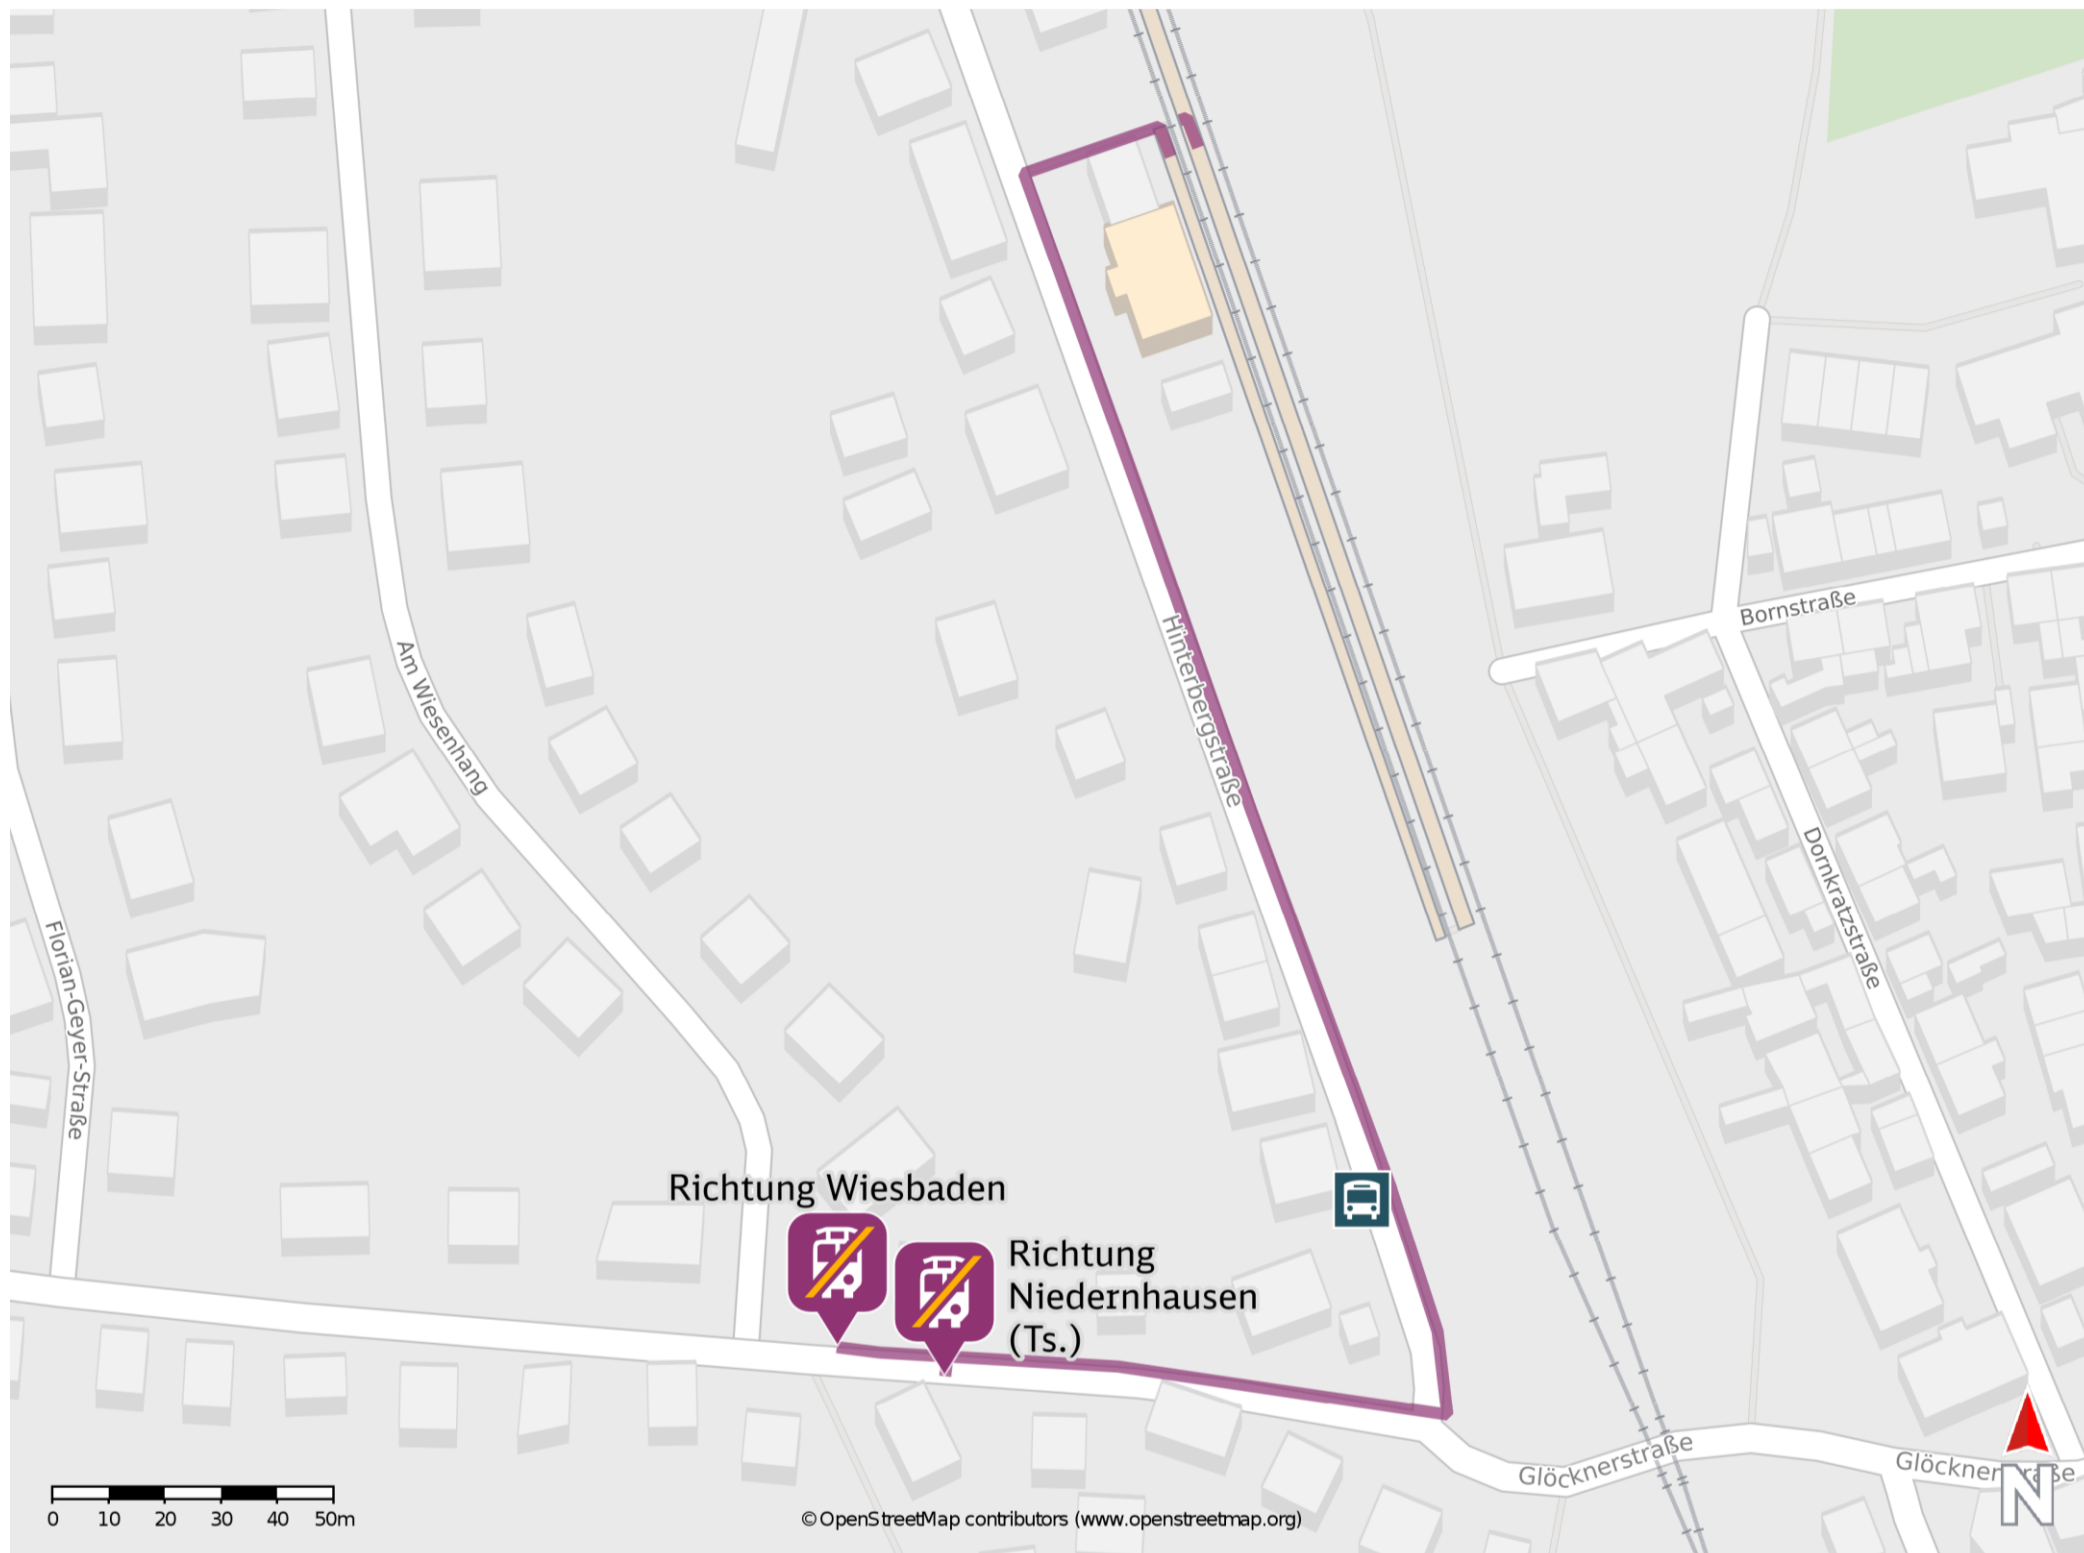

Wiesbaden-Igstadt

Ersatzhaltestelle Richtung Wiesbaden

Ersatzhaltestelle Richtung Niedernhausen (Ts.)

Wegbeschreibung Schienenersatzverkehr *

Verlassen Sie den Bahnsteig, ggf. über den Gleisübergang und begeben sich an die Hinterbergstraße. Biegen Sie nach links ab und folgen Sie dem Straßenverlauf bis zur Kreuzung Hinterbergstraße/ Susannastraße. Biegen Sie nach rechts ab und folgen Sie die Susannastraße bis zu den Ersatzhaltestellen. Die Ersatzhaltestellen befinden sich an den Bushaltestellen Am Wiesenhang.

* Fahrradmitnahme im Schienenersatzverkehr nur begrenzt möglich.
Im QR Code sind die Koordinaten der Ersatzhaltestelle hinterlegt.

— barrierefrei
— nicht barrierefrei